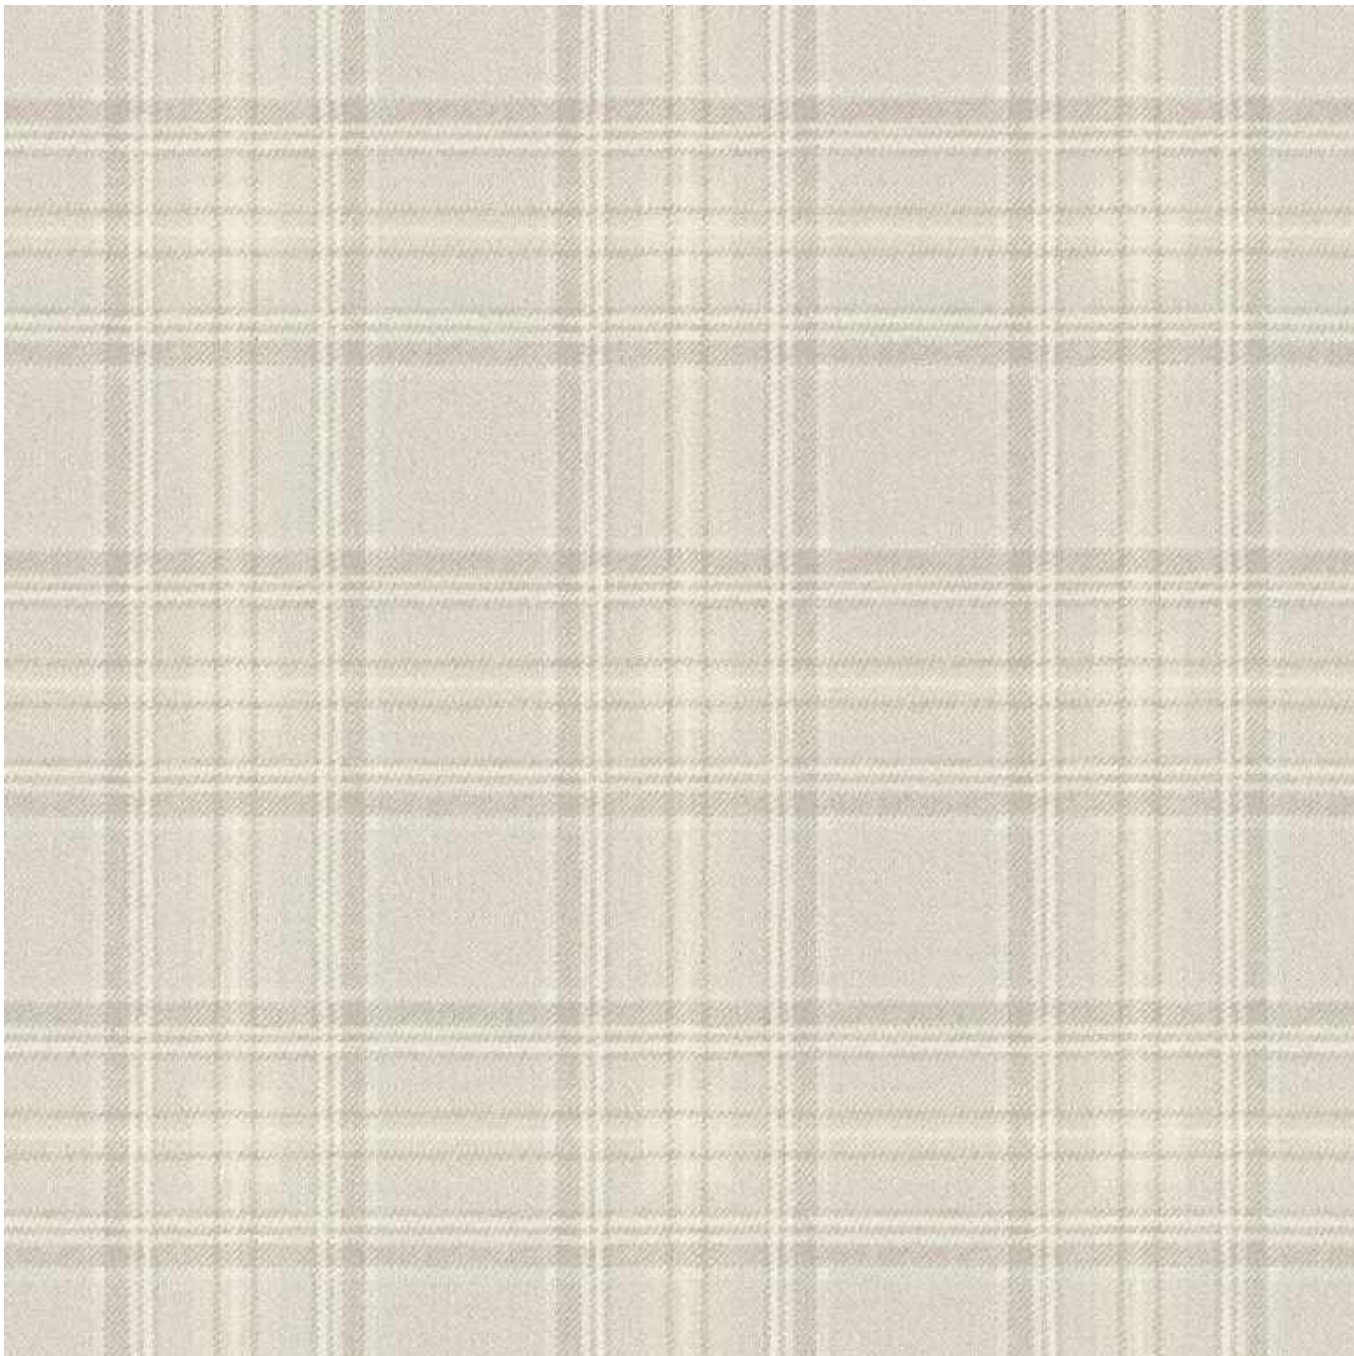

WELCOME HOME **rasch**

PAPEL MURAL
NON-WOVEN
VLIES

537444

Calce 17,5 cm
Rollo 53 cm x 10 mts