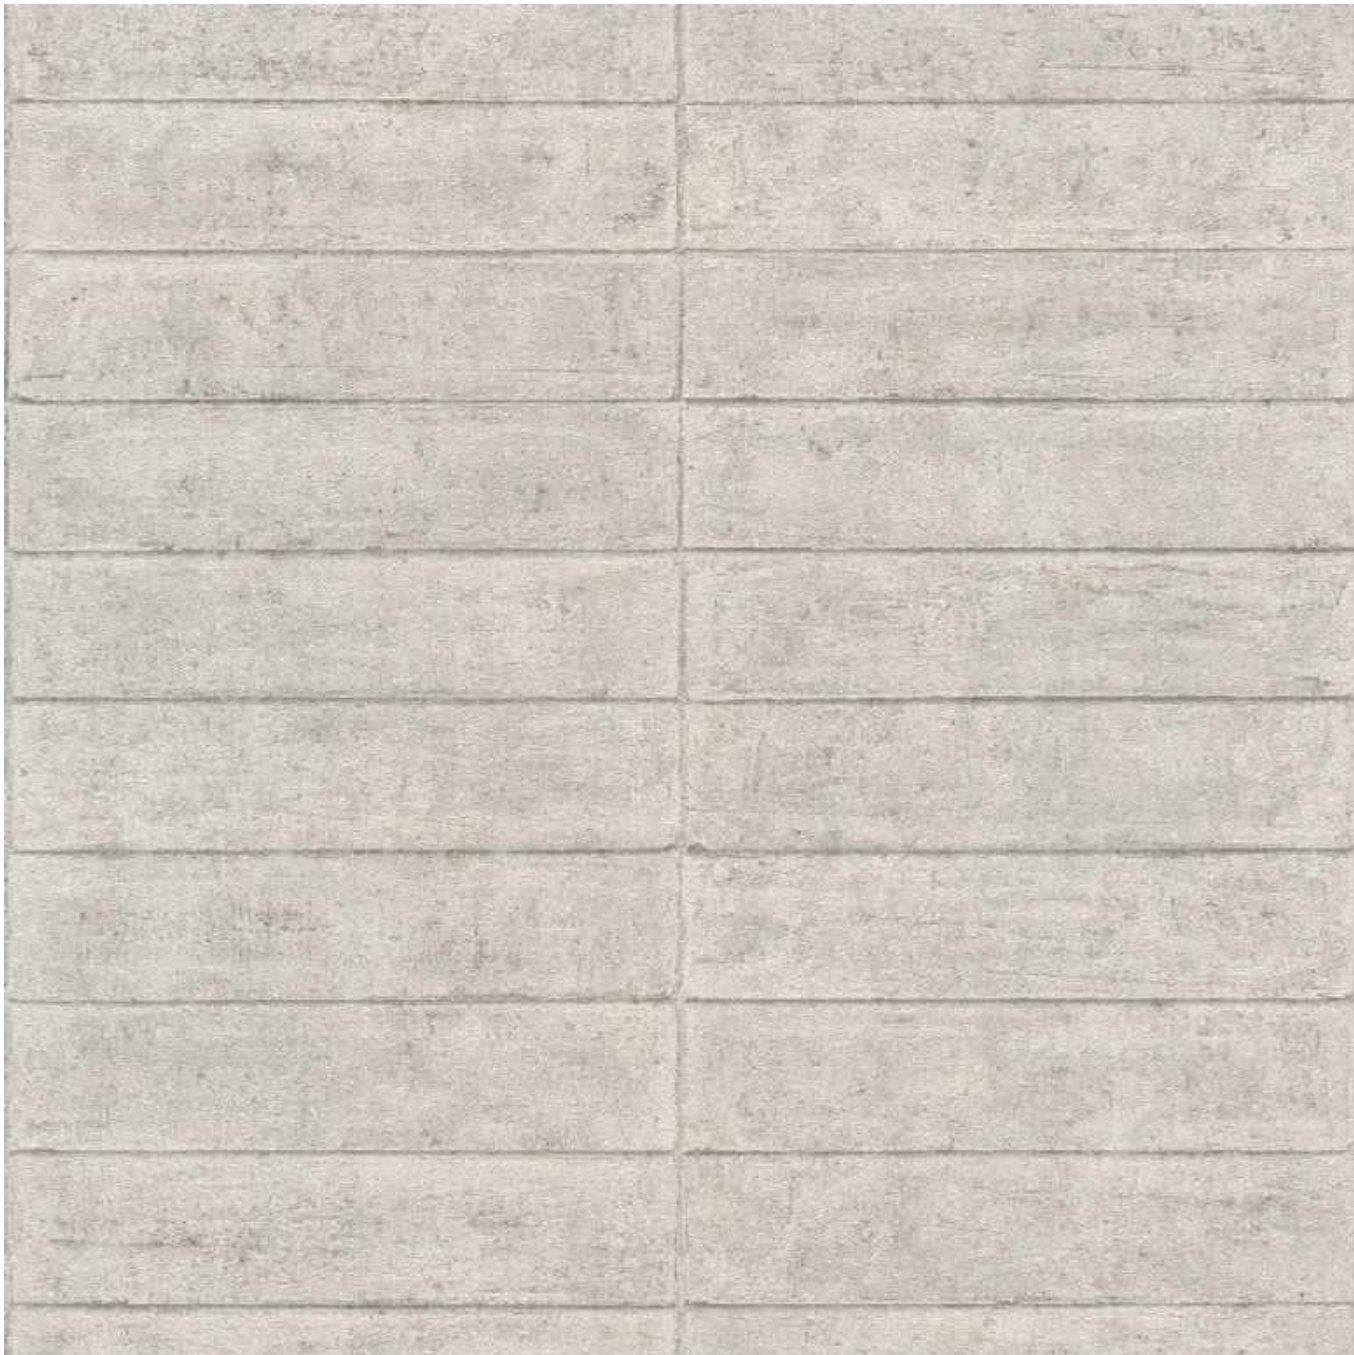

WELCOME HOME **rasch**

499636

Calce 6 cm
Rollo 53 cm x 10 mts