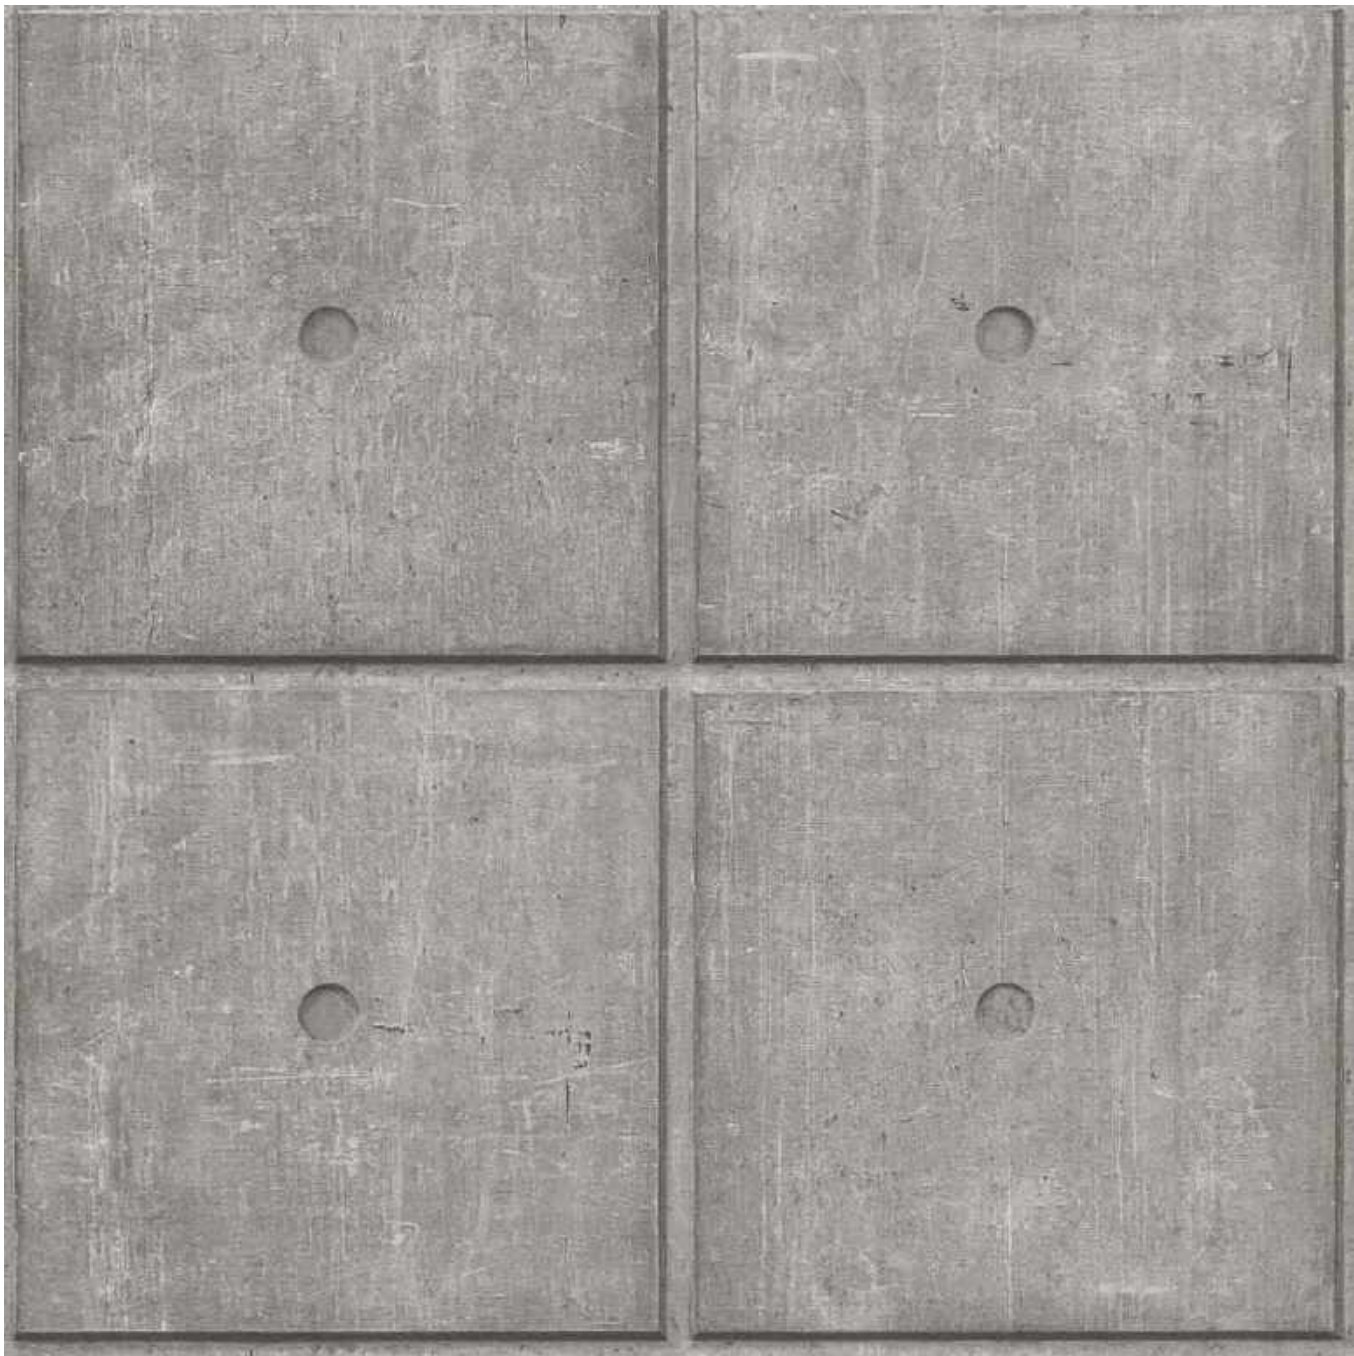

WELCOME HOME **rasch**

PAPEL MURAL
NON-WOVEN
VLIES

499438

Calce 26,5 cm
Rollo 53 cm x 10 mts