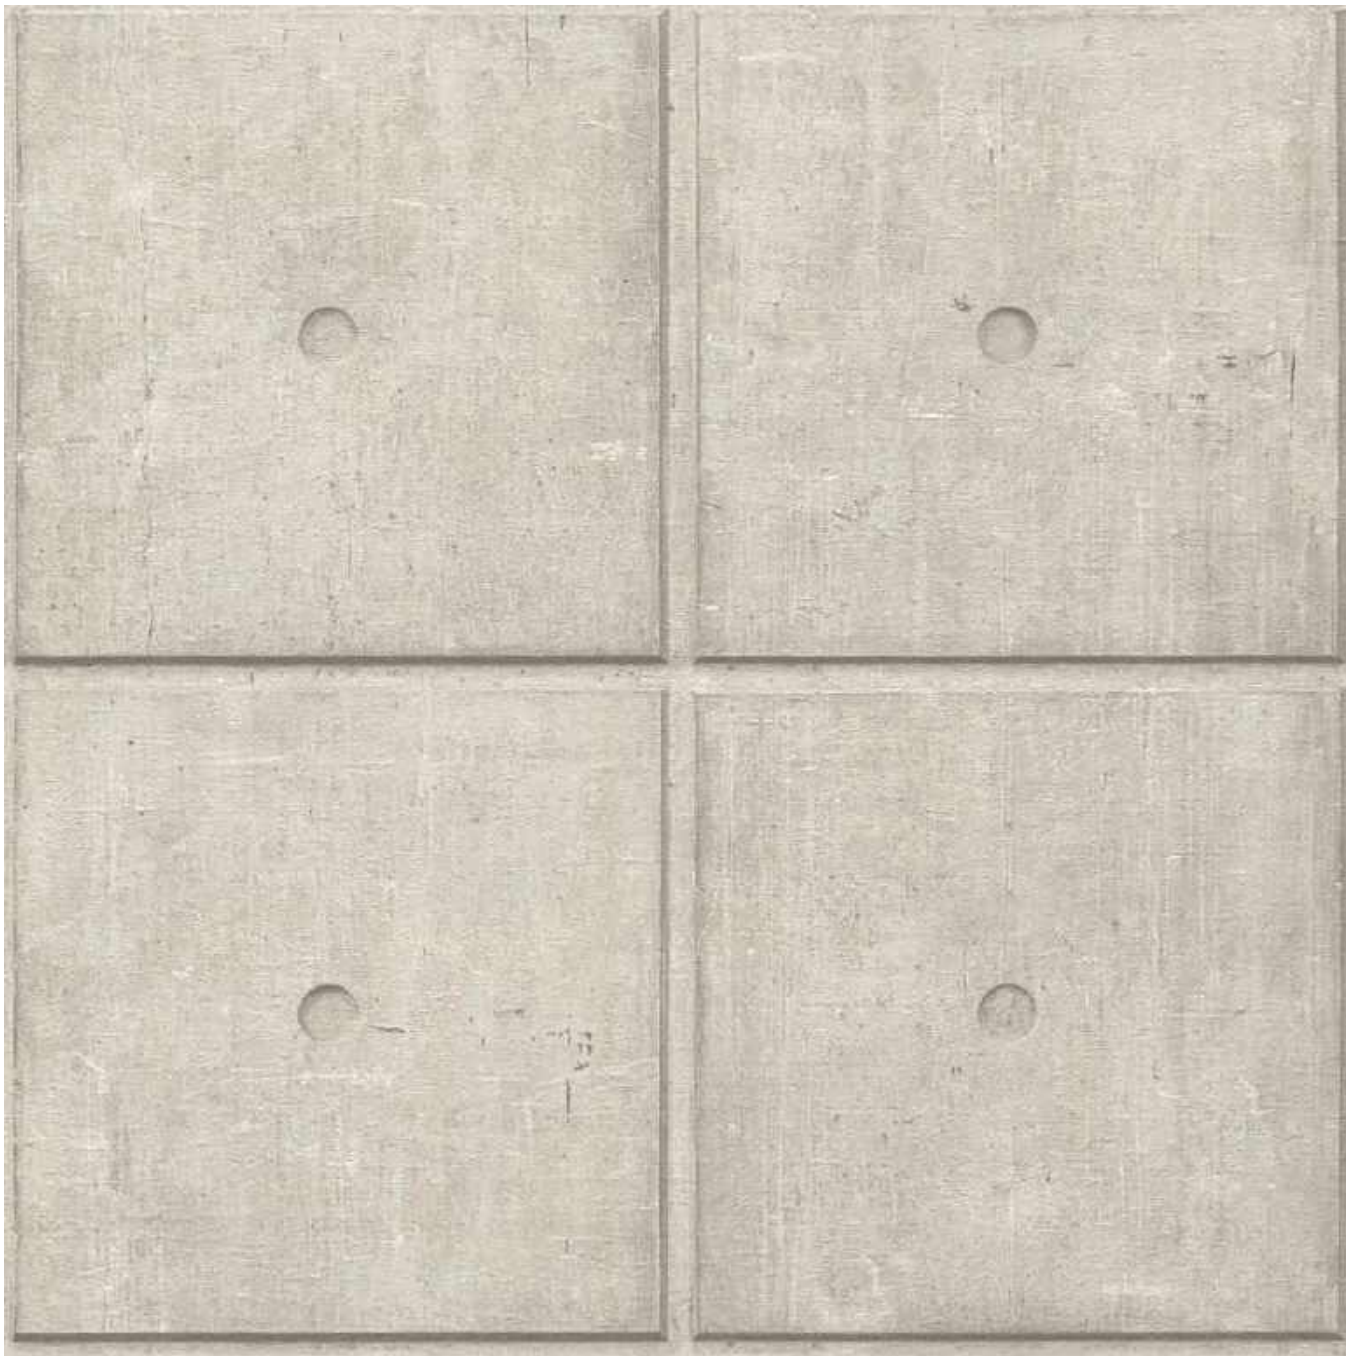

WELCOME HOME **rasch**

PAPEL MURAL
NON-WOVEN
VLIES

499414

Calce 26,5 cm
Rollo 53 cm x 10 mts

WELCOME HOME **rasch**

PAPEL MURAL
NON-WOVEN
VLIES

499421

Calce 26,5 cm
Rollo 53 cm x 10 mts