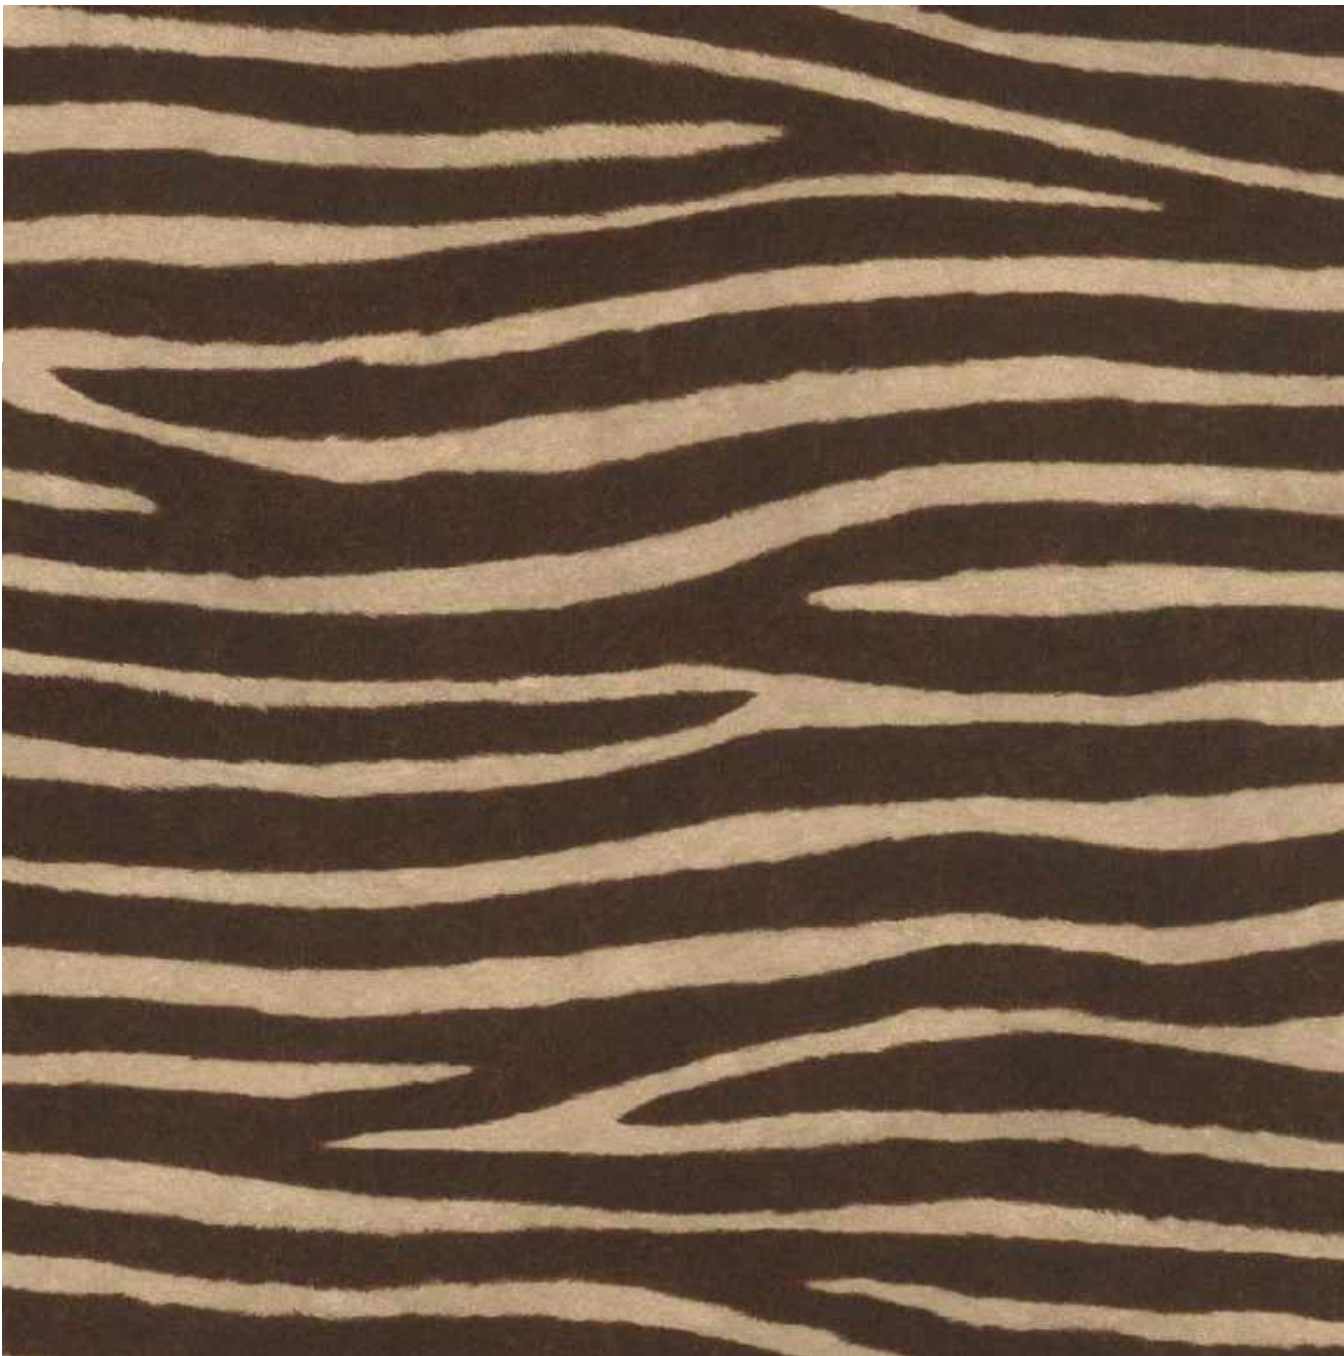

LIRICO **rasch**

PAPEL MURAL
NON-WOVEN
VLIES

751734

Calce 26,5 cm
Rollo 53 cm x 10 mts

LIRICO **rasch**

PAPEL MURAL
NON-WOVEN
VLIES

751741

Calce 26,5 cm
Rollo 53 cm x 10 mts