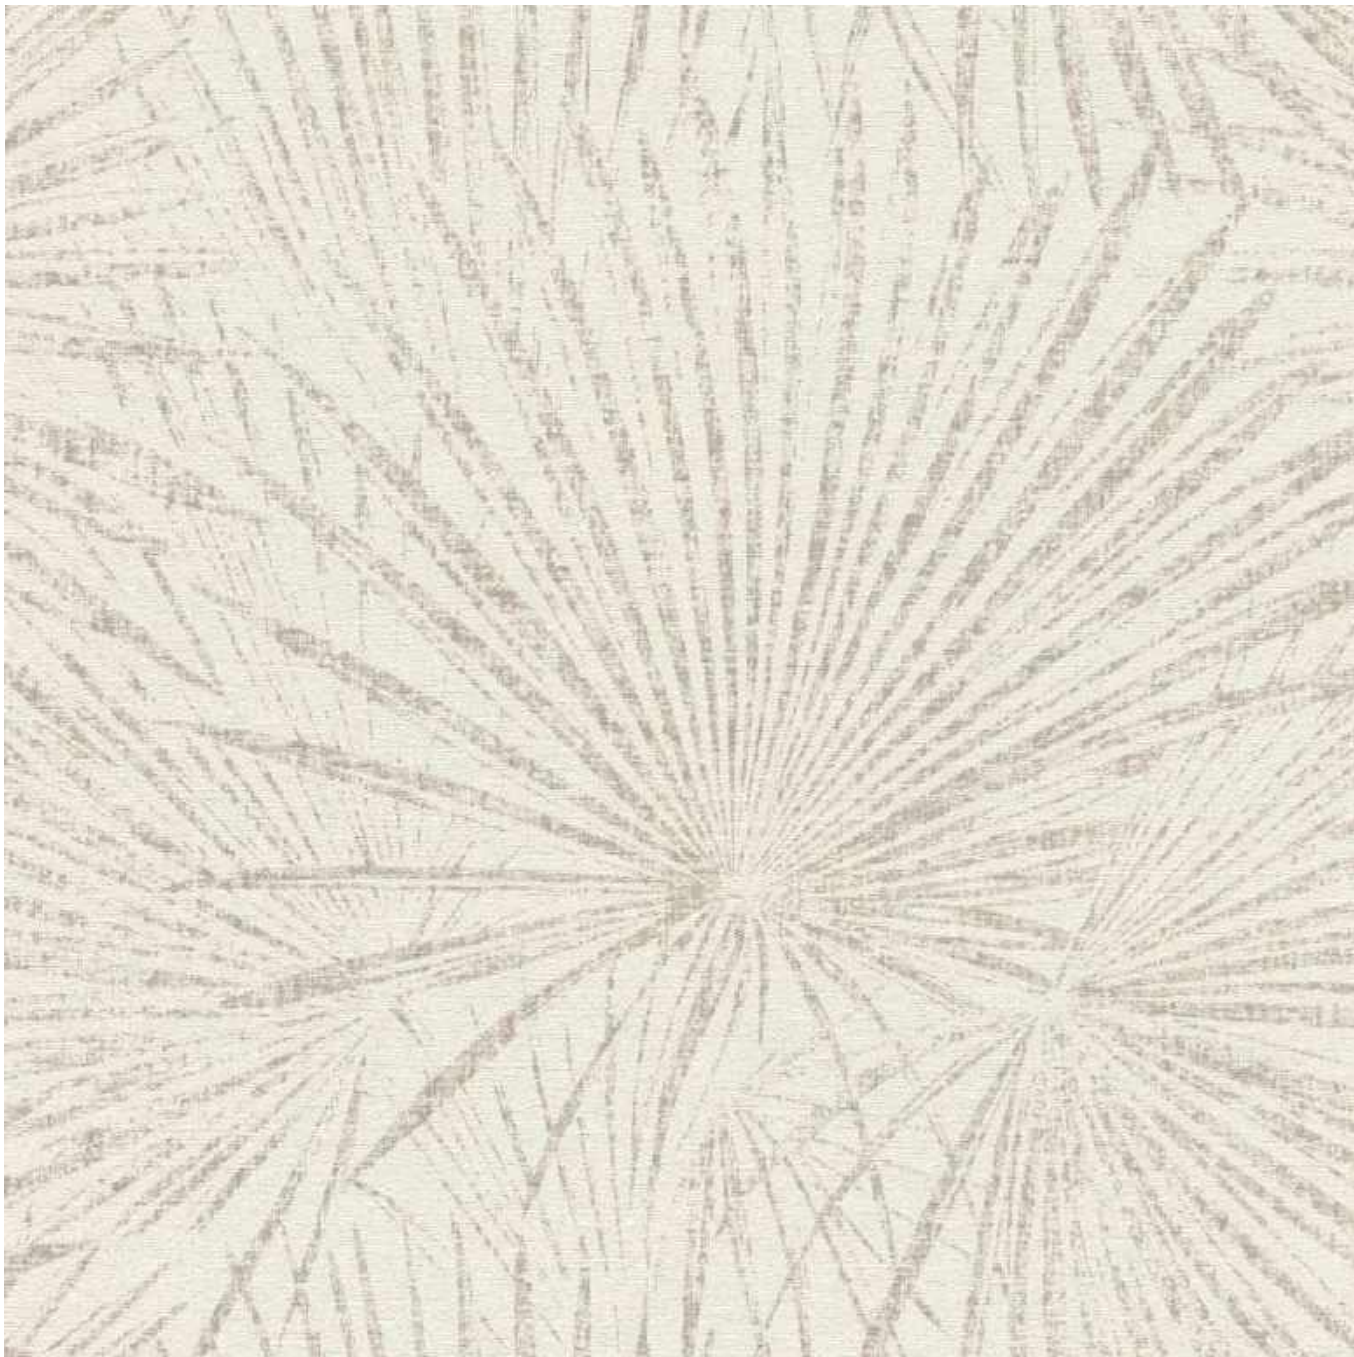

FINEST WALLPAPERS
SINCE 1861

LIRICO **rasch**

PAPEL MURAL
NON-WOVEN
VLIES

555721

Calce 32 cm
Rollo 53 cm x 10 mts

LIRICO **rasch**

PAPEL MURAL
NON-WOVEN
VLIES

555738