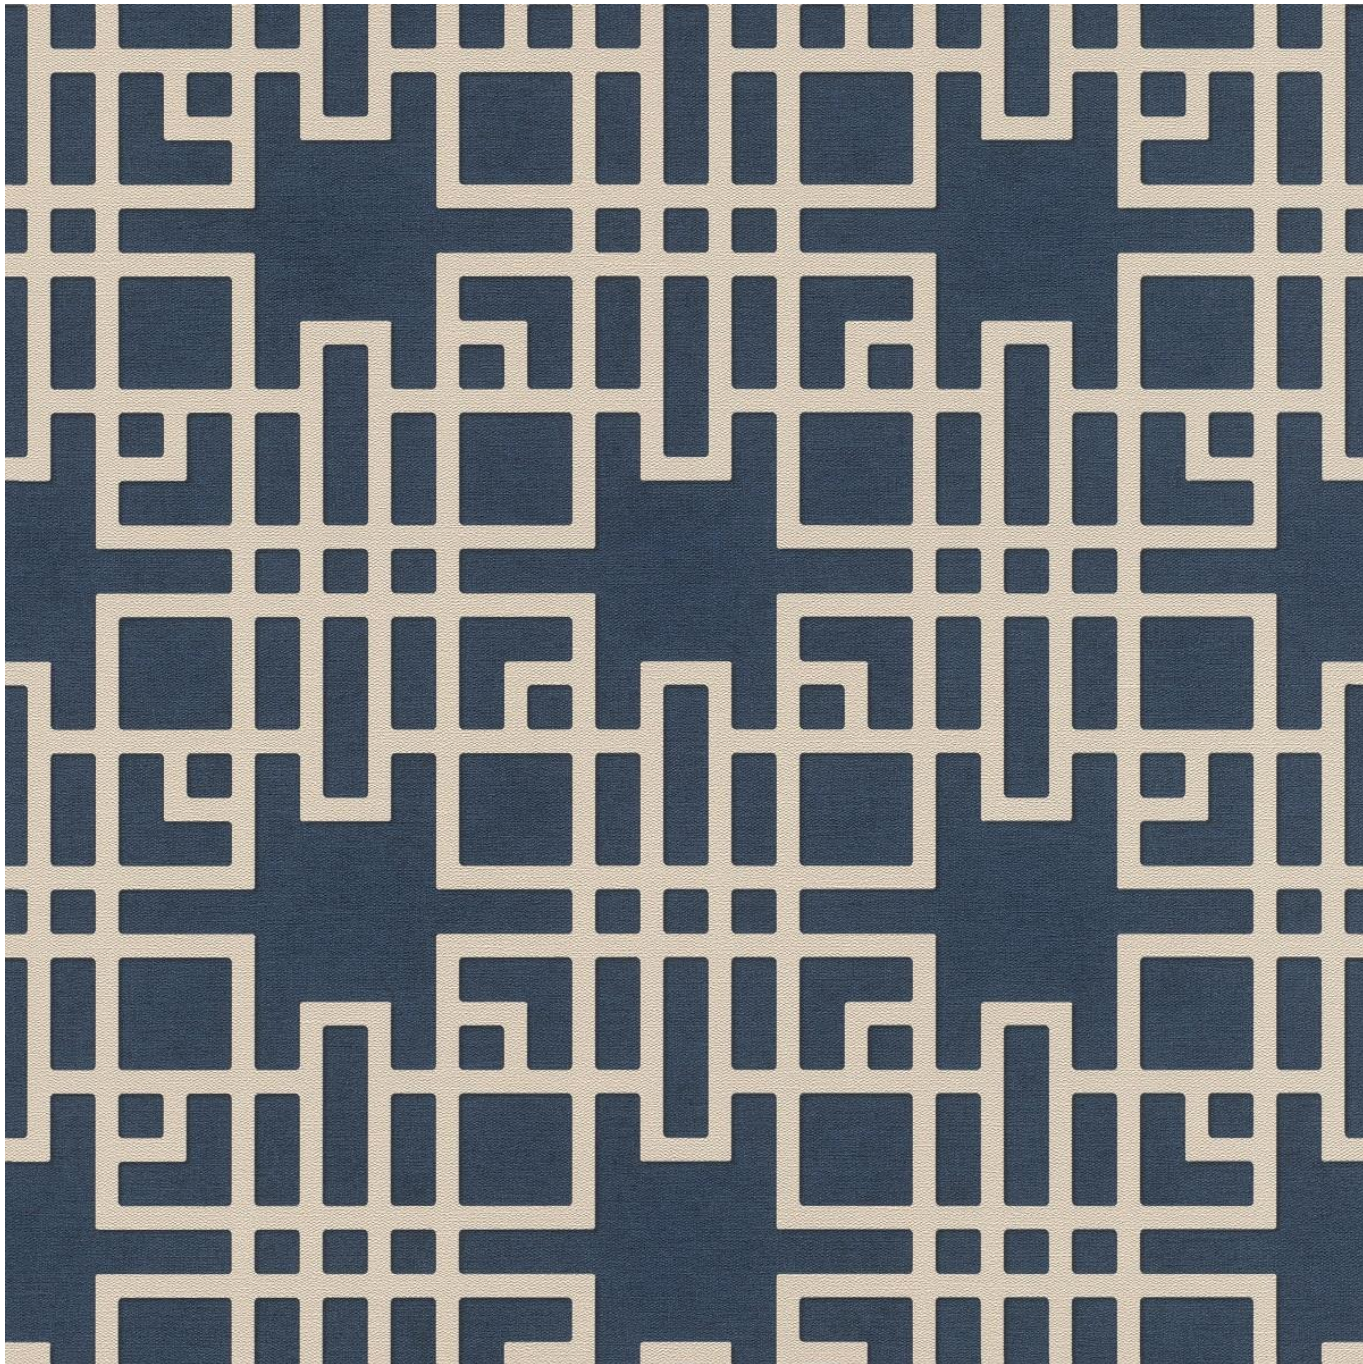

Calce 53 cm  
Rollo 53 cm x 10 mts

AMAZING • RASCH

PAPEL MURAL  
NON-WOVEN  
VLIES

409246

Calce 53 cm  
Rollo 53 cm x 10 mts

AMAZING • RASCH

PAPEL MURAL  
NON-WOVEN  
VLIES

409253