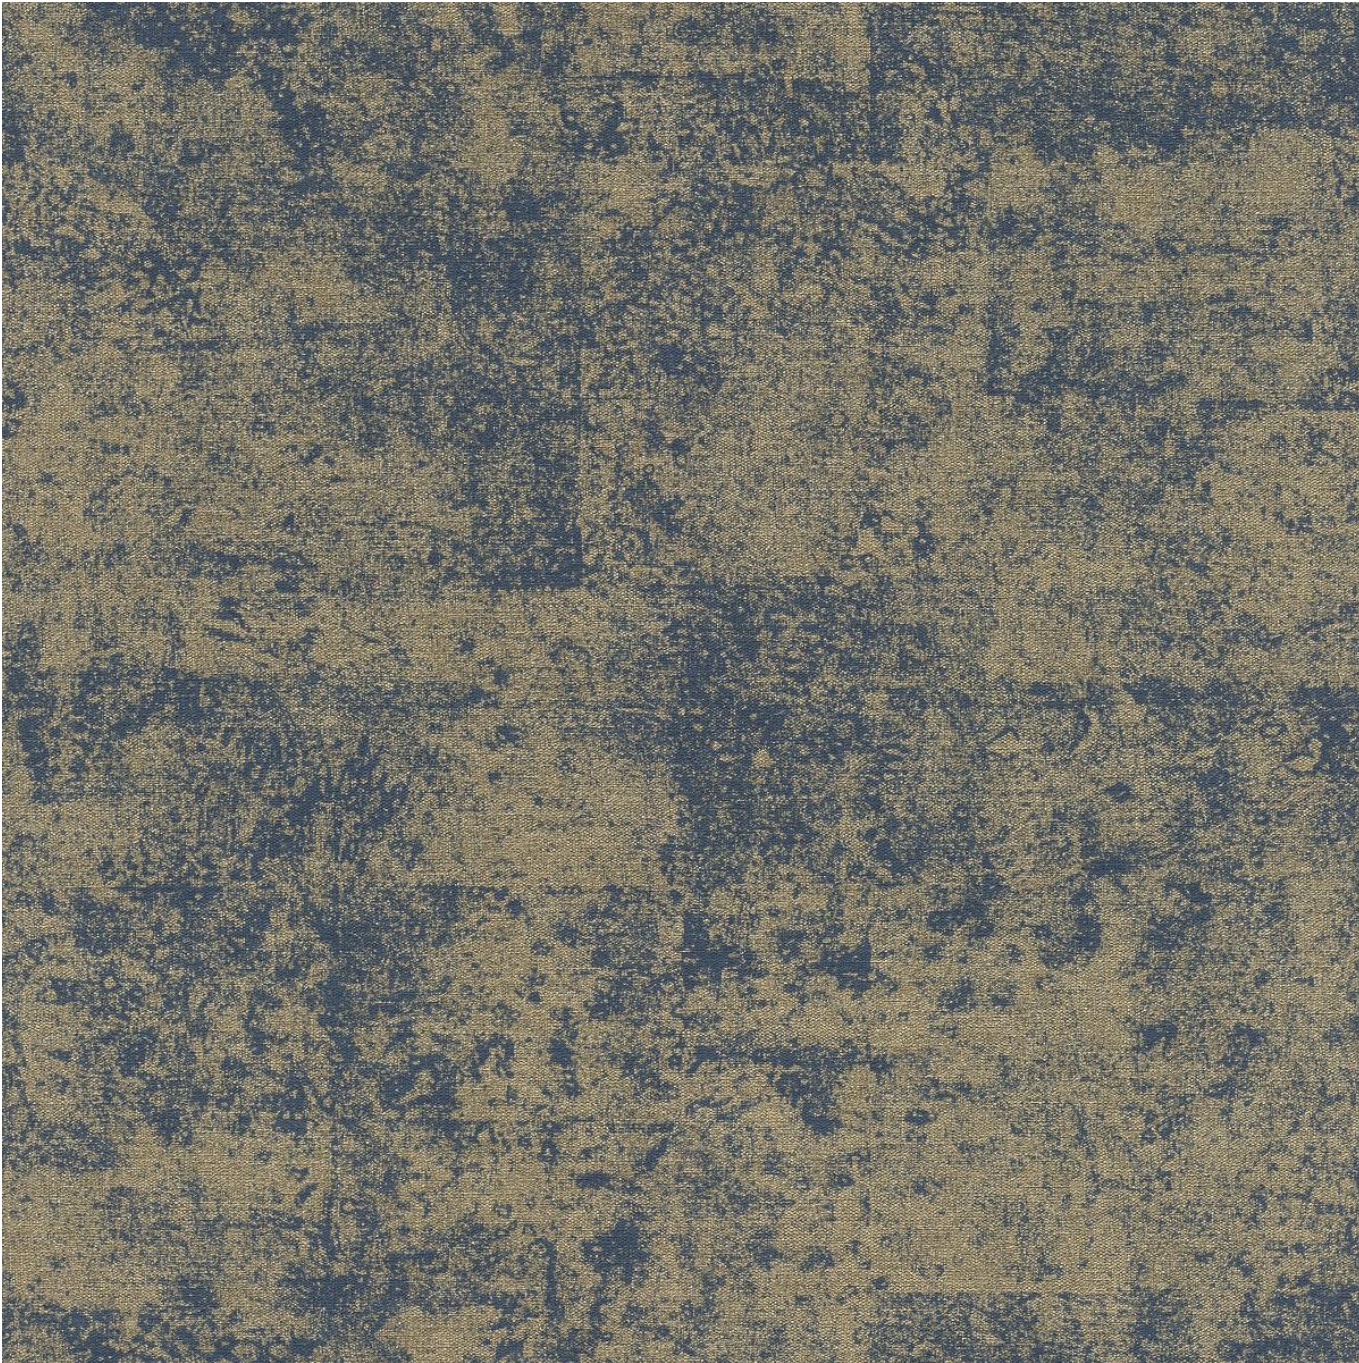

AMAZING • RASCH

PAPEL MURAL  
NON-WOVEN  
VLIES

**410716**

Calce 0 cm  
Rollo 53 cm x 10 mts

AMAZING • RASCH

PAPEL MURAL  
NON-WOVEN  
VLIES

410723

Calce 0 cm  
Rollo 53 cm x 10 mts