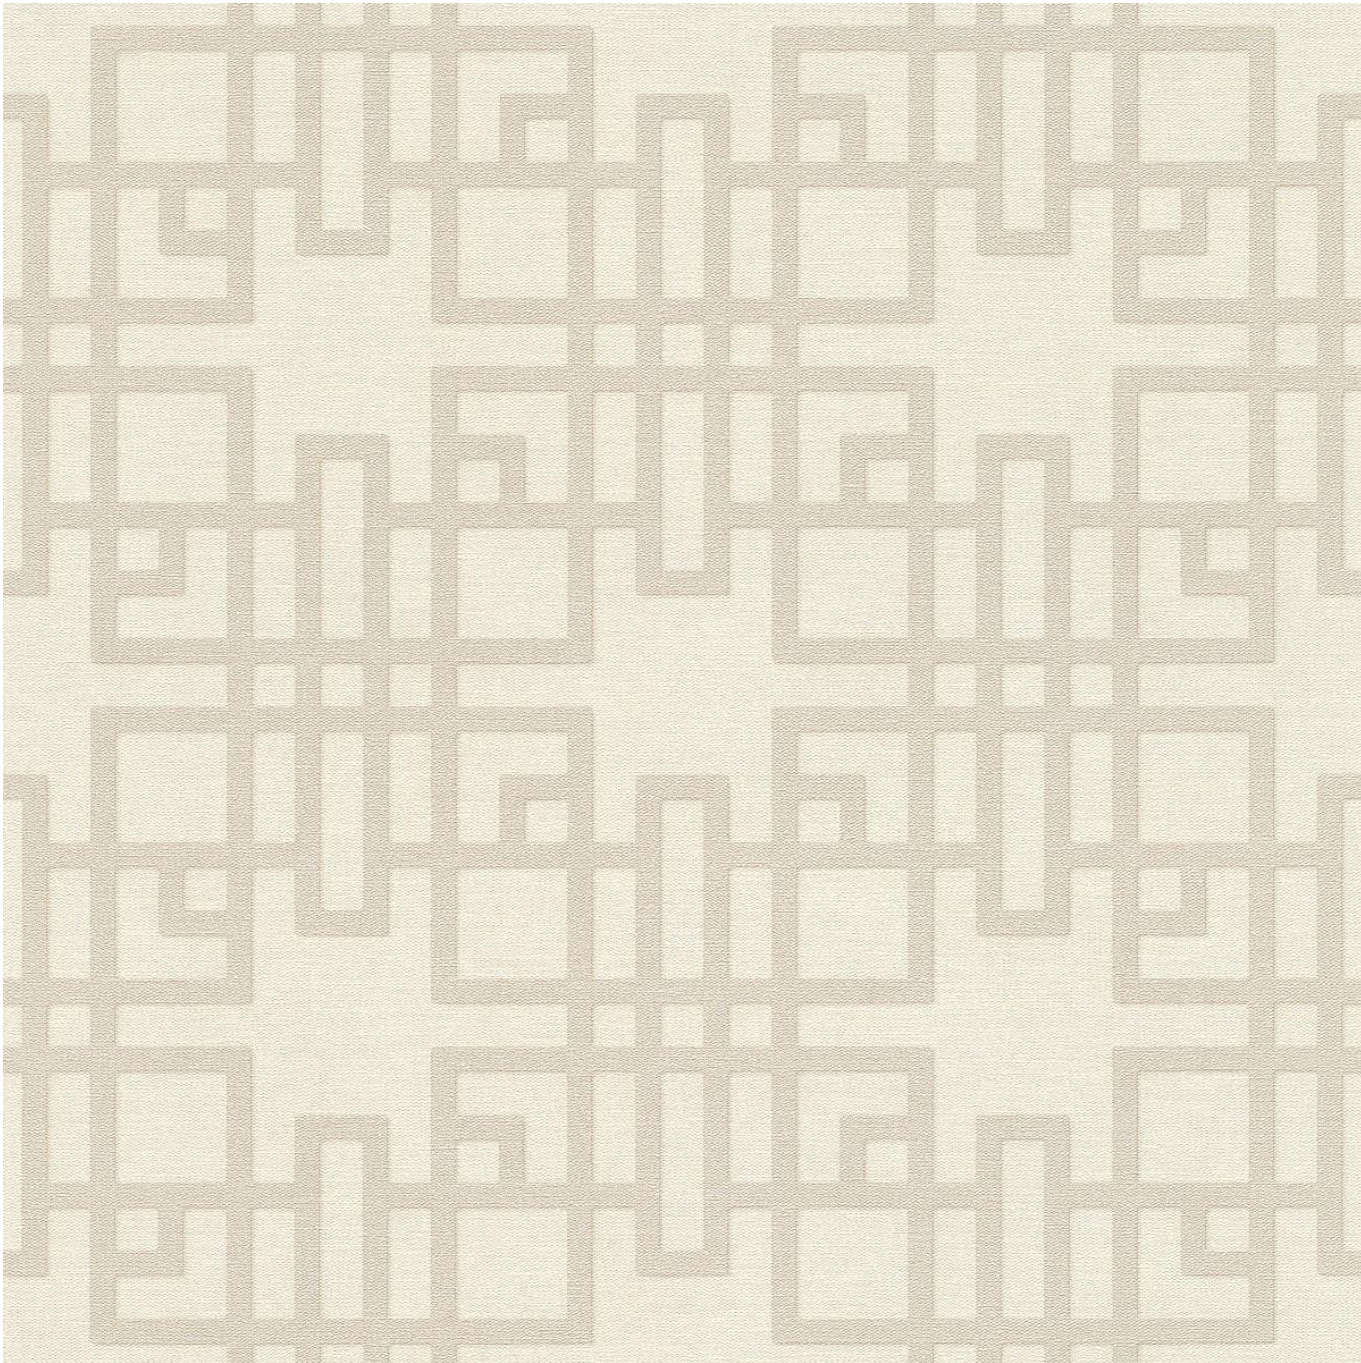

Calce 26,5 cm  
Rollo 53 cm x 10 mts

AMAZING • RASCH

PAPEL MURAL  
NON-WOVEN  
VLIES

409352

Calce 26,5 cm  
Rollo 53 cm x 10 mts

AMAZING • RASCH

PAPEL MURAL  
NON-WOVEN  
VLIES

409239