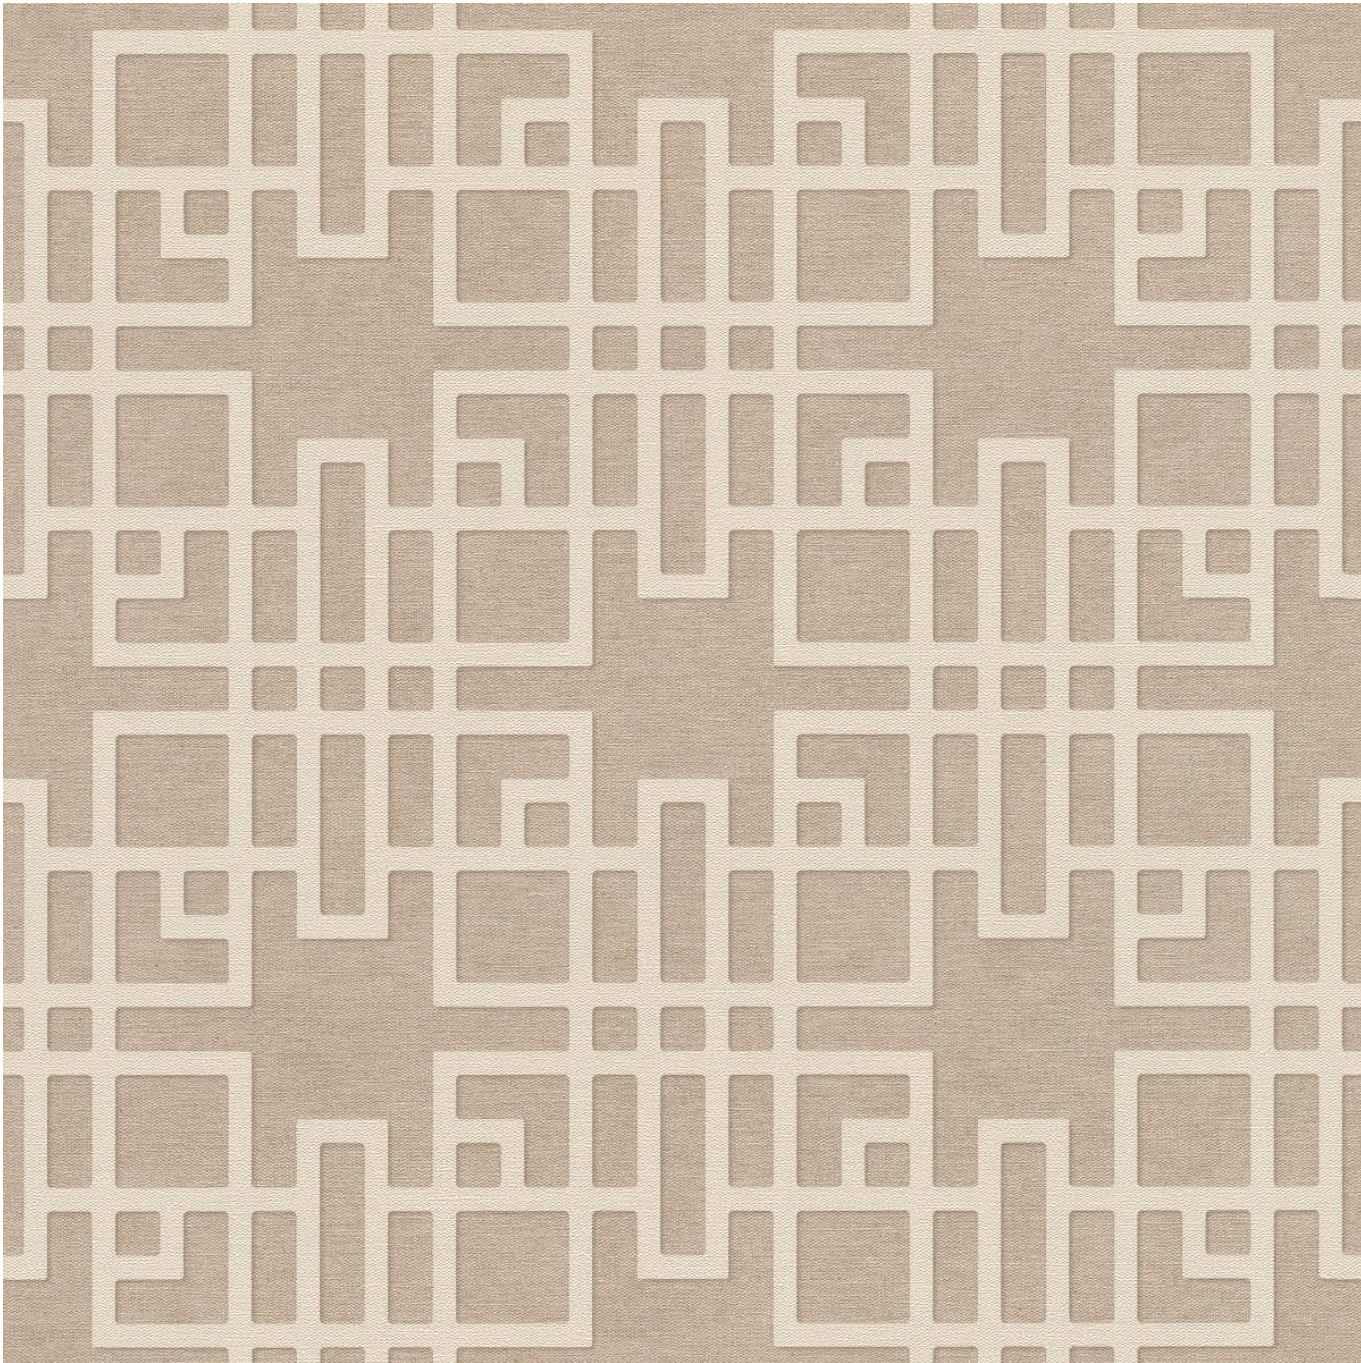

AMAZING • RASCH

PAPEL MURAL
NON-WOVEN
VLIES

409246

Calce 53 cm
Rollo 53 cm x 10 mts