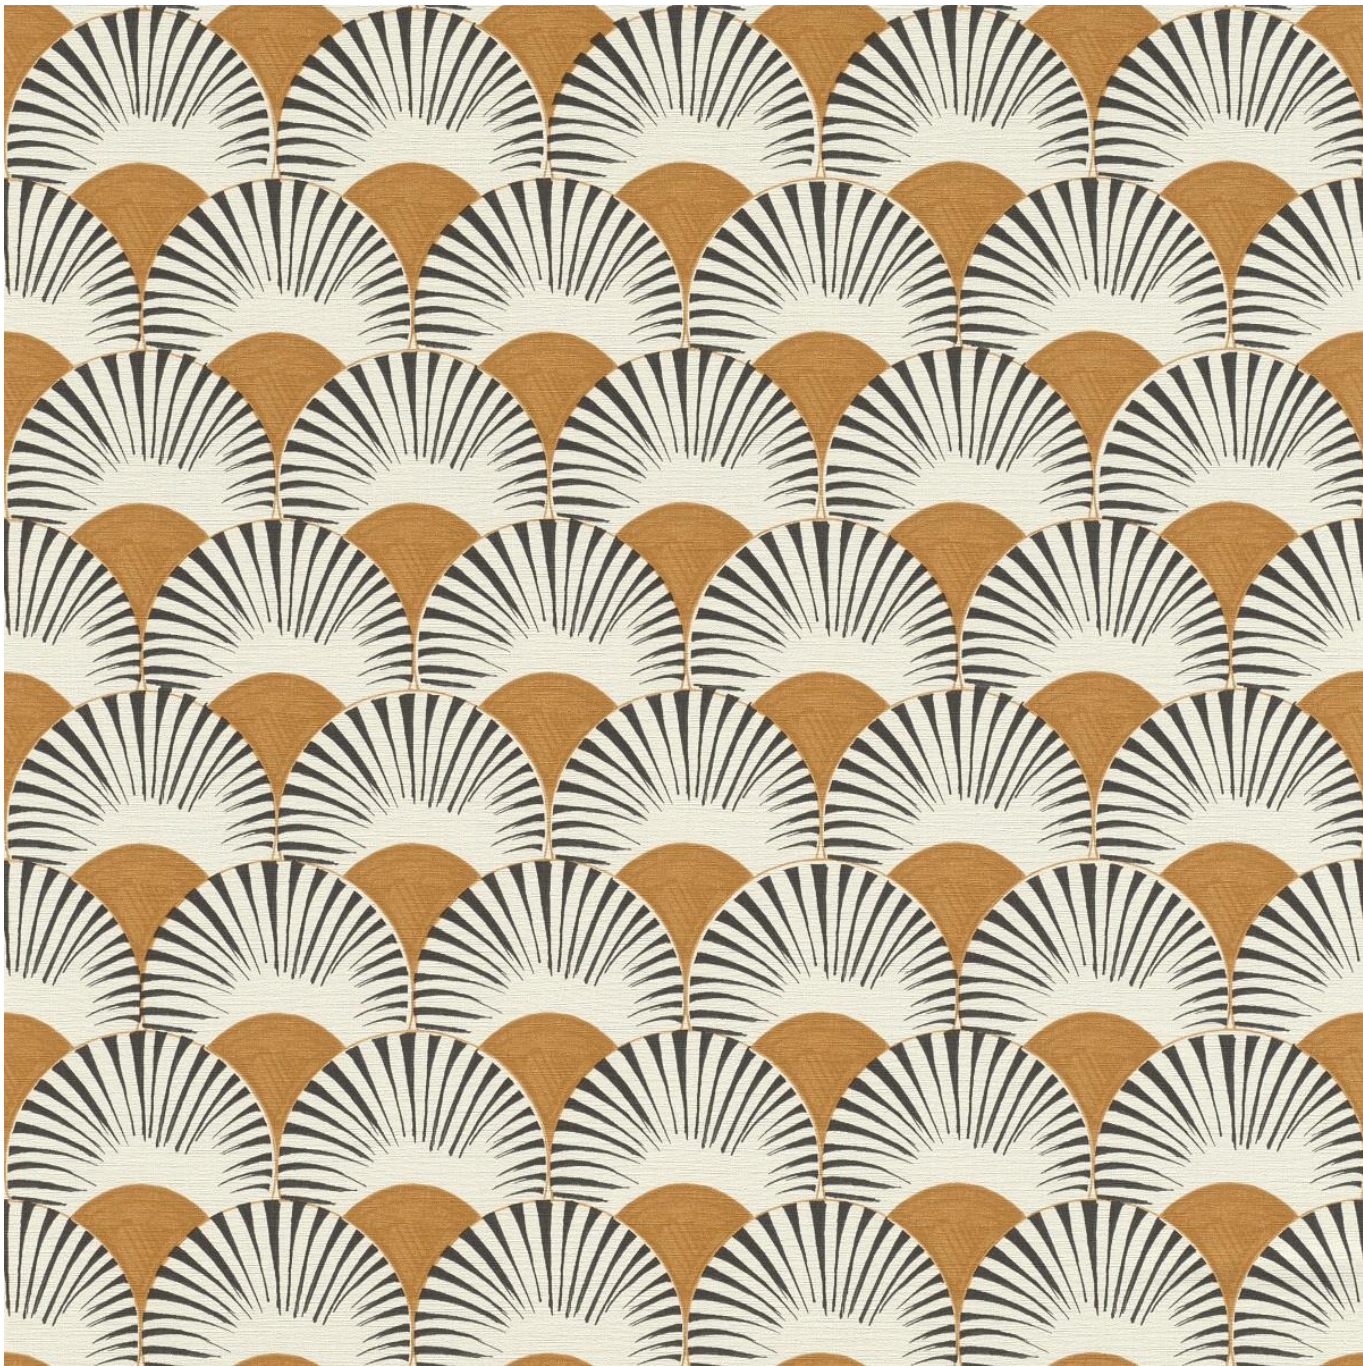

Calce 53 cm  
Rollo 53 cm x 10 mts

AMAZING • RASCH

PAPEL MURAL  
NON-WOVEN  
VLIES

**539301**

Calce 13.2 cm  
Rollo 53 cm x 10 mts

AMAZING • RASCH

PAPEL MURAL  
NON-WOVEN  
VLIES

539356